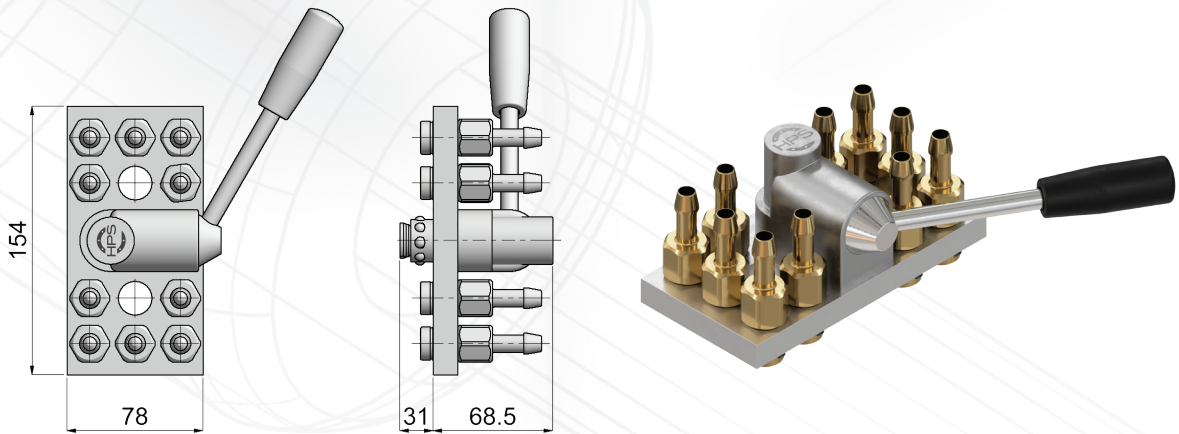

### WASSER MULTIKUPPLUNGEN – SERIE 29

#### PRESS SIDE / CÔTÉ PRESSE / MASCHINENSEITIG

**PS2910T10** Socket only: PS29T10VL (page 60)

- Fitted with 10 Sockets for Hose Ø10mm (interior) / **Monté avec 10 Raccords pour Tuyau Ø10mm intérieur**  
10 Buchsen für Schlauch Ø10 mm innen

**PS2910T12** Socket only: PS29T12VL (page 60)

- Fitted with 10 Sockets for Hose Ø12mm (interior) / **Monté avec 10 Raccords pour Tuyau Ø12mm intérieur**  
10 Buchsen für Schlauch Ø12 mm innen

#### MOULD SIDE / CÔTÉ MOULE / WERKZEUGSEITIG

FULL FLOW **MS2910R38** Plug only: MS29R12 (page 61)

SHUT-OFF VALVE **MS2910R38VL** Plug only: MS29R12VL (page 61)

- Fitted with 10 Plugs / **Monté avec 10 Raccords** / 10 Stecker
- 3/8 BSP Female Thread side connections / **3/8 BSP Taraudés côté connexion**  
3/8 BSP mit seitlichen Anschlüssen