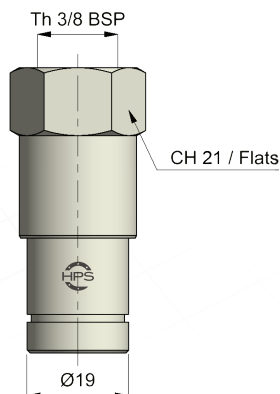

#### PS29T10VL

- Sockets for Hose Ø10 mm (interior)
- Raccords pour Tuyau Ø10 mm intérieur**  
*Buchsen für Schlauch Ø10 mm innen*

#### PS29T12VL

- Sockets for Hose Ø12 mm (interior)
- Raccords pour Tuyau Ø12 mm intérieur**  
*Buchsen für Schlauch Ø12 mm innen*

#### PS29T10VLSL

- Sockets for Push-Lock Hose Ø10 mm (interior)
- Raccords pour Tuyau Push Lock Ø10 mm intérieur**  
*Buchsen für Push-Lock-Schlauch Ø10 mm innen*

#### PS29R38VL

- 3/8 BSP Female Thread
- 3/8 BSP Taraudés**  
*3/8 BSP Innengewinde*