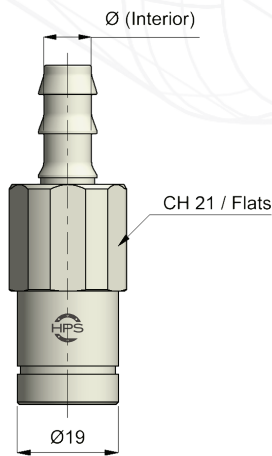

#### ■ PRESS SIDE / **CÔTÉ PRESSE** / MASCHINENSEITIG

#### PS29T10VL

- Sockets for Hose Ø10 mm (interior)
- Raccords pour Tuyau Ø10 mm intérieur**  
*Buchsen für Schlauch Ø10 mm innen*

#### PS29T12VL

- Sockets for Hose Ø12 mm (interior)
- Raccords pour Tuyau Ø12 mm intérieur**  
*Buchsen für Schlauch Ø12 mm innen*

#### PS29R38VL

- 3/8 BSP Female Thread
- 3/8 BSP Taraudés**  
*3/8 BSP Innengewinde*