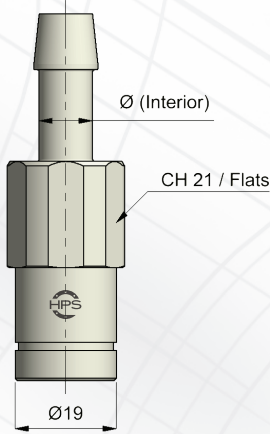

#### PS29T10VL

- Sockets for Hose Ø10 mm (interior)
- Raccords pour Tuyau Ø10 mm intérieur**  
*Buchsen für Schlauch Ø10 mm innen*

#### PS29T12VL

- Sockets for Hose Ø12 mm (interior)
- Raccords pour Tuyau Ø12 mm intérieur**  
*Buchsen für Schlauch Ø12 mm innen*

#### PS29T10VLSL

- Sockets for Push-Lock Hose Ø10 mm (interior)
- Raccords pour Tuyau Push Lock Ø10 mm intérieur**  
*Buchsen für Push-Lock-Schlauch Ø10 mm innen*

#### PS29R38VL

- 3/8 BSP Female Thread
- 3/8 BSP Taraudés**  
*3/8 BSP Innengewinde*