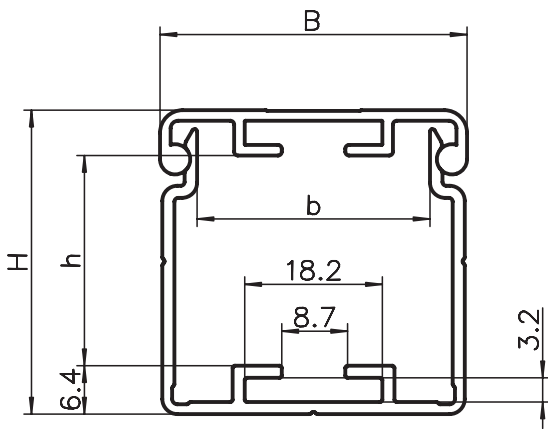

Conduites de câbles alu 40x40, 40x80, 80x80

Application

Les conduites de câbles peuvent être montées directement sur le profilé et fixées à l'aide des vis ou des plaques taraudées / coulisseaux. Grâce à ce système emboîtable, la conduite peut être ouverte ou fermée facilement à tout moment.

Description

Taille 40x40mm, 40x80 et 80x80

Description

Aluminium anodisé

Conduite de câbles alu avec couvercle

Dimensions

HxB	b	h	Rainure
40x40	30.8	27.8	1
40x80	70.5	27.8	2
80x80	70.5	66.5	2

Indications de commande N° de référenc

Conduite de câbles alu 40x40 (B=40, H=40)
couvercle inclu

Longueur unitaire 6000 mm C38-11-00/6000
Découpe sur mesure C38-11-02-02/...

Indications de commande N° de référenc

Conduite de câbles alu 40x80 (B=80, H=40)
couvercle inclu

Longueur unitaire 6000 mm C38-21-00/6000
Découpe sur mesure C38-21-02-02/...

Indications de commande N° de référenc

Conduite de câbles alu 80x80 (B=80, H=80)
couvercle inclu

Longueur unitaire 6000 mm C38-31-00/6000
Découpe sur mesure C38-31-02-02/...