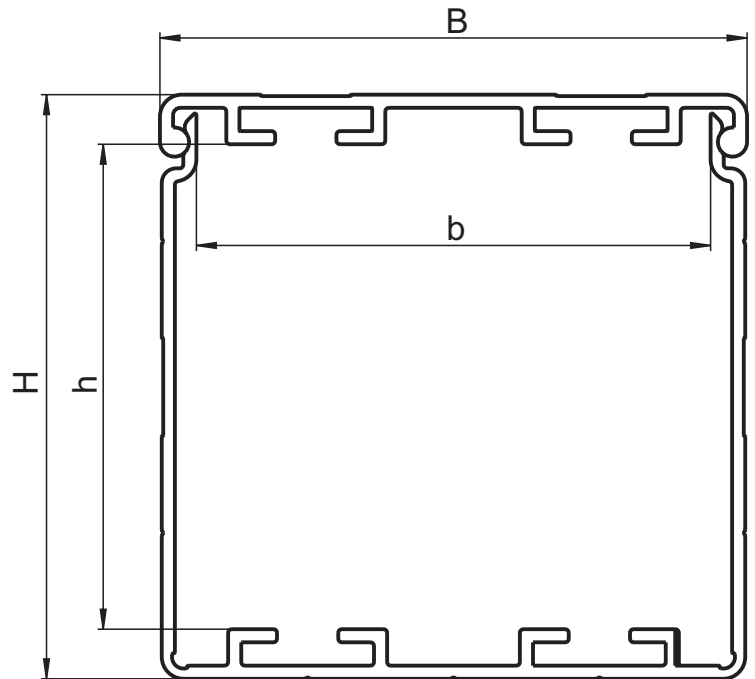

Conduites de câbles alu 40x40, 40x80, 80x80

Application

Les conduites de câbles peuvent être montées directement sur le profilé et fixées à l'aide des vis ou des plaques taraudées / coulisseaux. Grâce à ce système emboîtable, la conduite peut être ouverte ou fermée facilement à tout moment.

Description

Taille 40x40mm, 40x80 et 80x80

Description

Aluminium anodisé

Conduite de câbles alu avec couvercle

Dimensions

HxB	b	h	Rainure
40x40	30.8	27.8	1
40x80	70.5	27.8	2
80x80	70.5	66.5	2

Indications de commande N° de référenc

Conduite de câbles alu 40x40 (B=40, H=40)
couvercle inclu

Longueur unitaire 6000 mm C38-11-00/6000
Découpe sur mesure C38-11-02-02/...

Indications de commande N° de référenc

Conduite de câbles alu 40x80 (B=80, H=40)
couvercle inclu

Longueur unitaire 6000 mm C38-21-00/6000
Découpe sur mesure C38-21-02-02/...

Indications de commande N° de référenc

Conduite de câbles alu 80x80 (B=80, H=80)
couvercle inclu

Longueur unitaire 6000 mm C38-31-00/6000
Découpe sur mesure C38-31-02-02/...