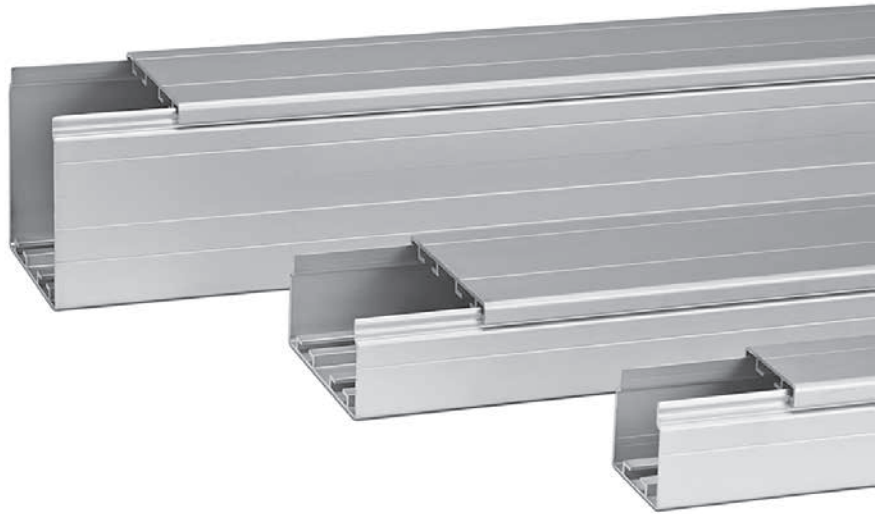

Conduites de câbles alu 40x40, 40x80, 80x80

Application

Les conduites de câbles peuvent être montées directement sur le profilé et fixées à l'aide des vis ou des plaques taraudées / coulisseaux. Grâce à ce système emboîtable, la conduite peut être ouverte ou fermée facilement à tout moment.

Description

Taille 40x40mm, 40x80 et 80x80

Description

Aluminium anodisé

Conduite de câbles alu avec couvercle

Dimensions

HxB	b	h	Rainure
40x40	30.8	27.8	1
40x80	70.5	27.8	2
80x80	70.5	66.5	2

Indications de commande N° de référenc