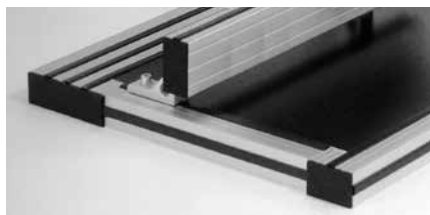

Abdeckkappen

Anwendung

Abdeckungen für Profil-Stirnseiten und Schutz gegen Schnittverletzungen von den Profilkanten. Speziell angebrachte Zentrierungen erlauben die einfache Montage und sichern Kappen gegen Verdrehung. Um grosse Profile abzudecken, werden zwei Abdeckungen verwendet, z.B. Profil 80x120 benötigt zwei Abdeckkappen 40x120!

Ausführung

PA-GF, schwarz / -G grau

Profile	Kappenhöhe
Basis 50 / 45 / 40	4mm
Basis 30 / 20	3mm

Bestellangaben	Bestellnummer
----------------	---------------

Abdeckkappe 50x50	A40-10 (-G)
Abdeckkappe 50x50	A40-19 (Profil A19-1)
Abdeckkappe 50x45°	A40-80
Abdeckkappe 50x100	A40-20 (-G)
Abdeckkappe 50x150	A40-30
Abdeckkappe 100x100	A40-50 (-G)
Abdeckkappe 45x45	E40-10
Abdeckkappe 45x90	E40-30
Abdeckkappe 90x90	E40-50
Abdeckkappe 45x45	E40-83 (Profil E03-1)
Abdeckkappe 40x40	C40-10 (-G)
Abdeckkappe 40x40	C40-83 (Profil C03-8)
Abdeckkappe 40x45°	C40-80 (Profil C02-8)
Abdeckkappe 40x45°	C40-84 (Profil C04-4)
Abdeckkappe 40x80	C40-30 (-G)
Abdeckkappe 40x120	C40-90
Abdeckkappe 80x80	C40-40 (-G)

Abdeckstreifen Alu

Anwendung

Mit diesen Alustreifen können sämtliche Längsnuten der Profile Basis 40, 45 und 50 abgedeckt werden. Das massgerechte Ablängen ist äusserst einfach: mit der Bleischere. Neben den Standardfarben, natur eloxiert oder schwarz pulverbeschichtet, kann jede RAL-Farbe in kürzester Zeit geliefert werden.

Ausführung

Aluminium 0.8x10
schwarz oder eloxiert (naturfarbig)
eloxiert mit mm-Skala

Bestellangaben	Bestellnummer
----------------	---------------

Abdeckstreifen	schwarz	
L = 1000 mm	A39-10	
L = 2000 mm	A39-12	
Abdeckstreifen	eloxiert	mm-Skala
L = 1000 mm	A39-15	A39-16
L = 2000 mm	A39-17	A39-18