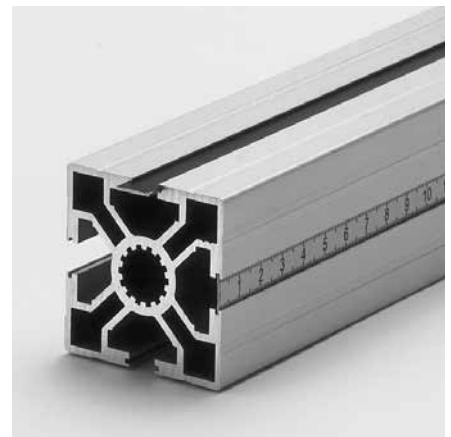

Abdeckkappen

Anwendung

Abdeckungen für Profil-Stirnseiten und Schutz gegen Schnittverletzungen von den Profilkanten. Speziell angebrachte Zentrierungen erlauben die einfache Montage und sichern Kappen gegen Verdrehung. Um grosse Profile abzudecken, werden zwei Abdeckungen verwendet, z.B. Profil 80x120 benötigt zwei Abdeckkappen 40x120!

Abdeckstreifen Alu

Anwendung

Mit diesen Alustreifen können sämtliche Längsnuten der Profile Basis 40, 45 und 50 abgedeckt werden. Das massgerechte Ablängen ist äusserst einfach: mit der Bleischere. Neben den Standardfarben, natur eloxiert oder schwarz pulverbeschichtet, kann jede RAL-Farbe in kürzester Zeit geliefert werden.

Ausführung

Aluminium 0.8x10
schwarz oder eloxiert (naturfarbig)
eloxiert mit mm-Skala

Bestellangaben	Bestellnummer
----------------	---------------

Abdeckstreifen	schwarz	
L = 1000 mm	A39-10	
L = 2000 mm	A39-12	
Abdeckstreifen	eloxiert	mm-Skala
L = 1000 mm	A39-15	A39-16
L = 2000 mm	A39-17	A39-18