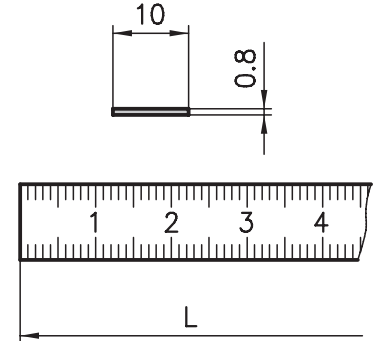

Abdeckstreifen Alu

Anwendung

Mit diesen Alustreifen können sämtliche Längsnuten der Profile Basis 40, 45 und 50 abgedeckt werden. Das massgerechte Ablängen ist äusserst einfach: mit der Bleischere. Neben den Standardfarben, natur eloxiert oder schwarz pulverbeschichtet, kann jede RAL-Farbe in kürzester Zeit geliefert werden.