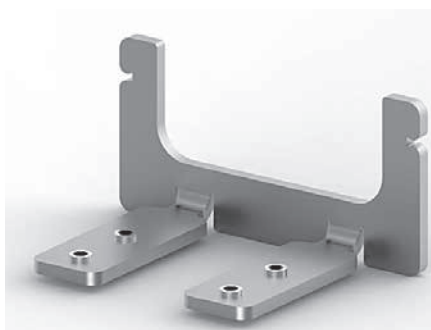

Stirndeckel

Anwendung

Für die Alu-Kabelkanäle 40x40, 40x80 und 80x80 gibt es verschiedene Abschlüsse mit unterschiedlichen Ausführungen, um die offenen Querschnitte zu schliessen. Je nach Bedarf mit oder ohne Abgangslöchern für allfällige Kabeldurchführungen.

Ausführung: Stahl verzinkt

Lieferumfang:

Stirndeckel mit Stellschrauben

Bauform mit $\text{\O} 40 \times 40$

Bauform mit U-Form 40x80

Bauform geschlossen 80x80

Bauform 40x40	Bestellnummer
geschlossen	C38-14
U-Form 24x27mm (Uxb)	C38-15
1x $\text{\O} 20.6$	C38-18

Bauform 40x80	Bestellnummer
geschlossen	C38-24
U-Form 26x60mm (Uxb)	C38-25
3x $\text{\O} 16$	C38-26
2x $\text{\O} 20.6$	C38-28

Bauform 80x80	Bestellnummer
geschlossen	C38-34
U-Form 60x66mm (Uxb)	C38-35
4x $\text{\O} 16$	C38-36
4x $\text{\O} 20.6$	C38-38