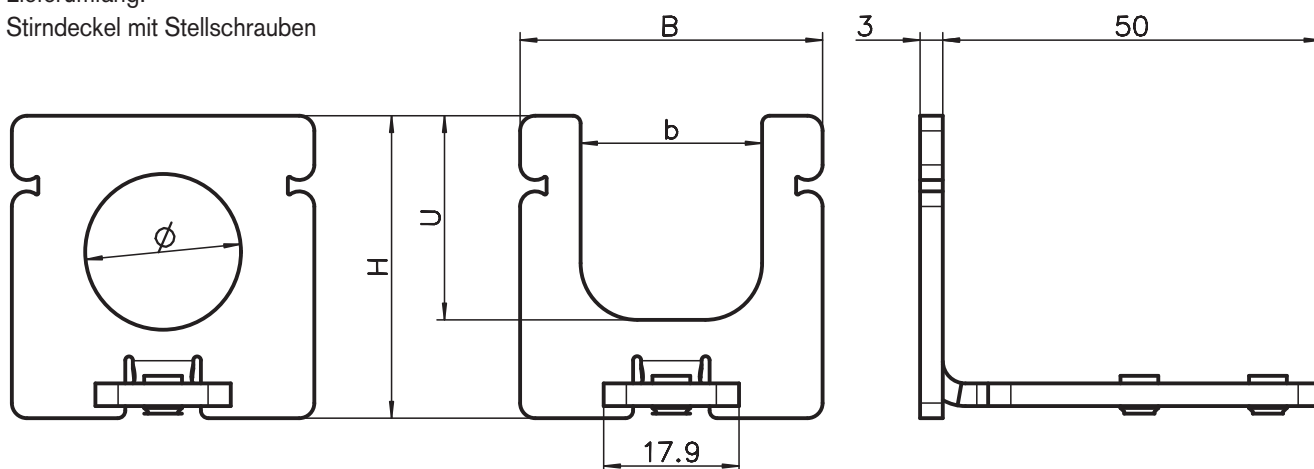

Stirndeckel

Anwendung

Für die Alu-Kabelkanäle 40x40, 40x80 und 80x80 gibt es verschiedene Abschlüsse mit unterschiedlichen Ausführungen, um die offenen Querschnitte zu schliessen. Je nach Bedarf mit oder ohne Abgangslöchern für allfällige Kabeldurchführungen.

Ausführung: Stahl verzinkt

Lieferumfang:

Stirndeckel mit Stellschrauben

Bauform mit $\text{\O} 40 \times 40$

Bauform mit U-Form 40x80

Bauform geschlossen 80x80

Bauform 40x40	Bestellnummer
geschlossen	C38-14
U-Form 24x27mm (Uxb)	C38-15
1x $\text{\O} 20.6$	C38-18

Bauform 40x80	Bestellnummer
geschlossen	C38-24
U-Form 26x60mm (Uxb)	C38-25
3x $\text{\O} 16$	C38-26
2x $\text{\O} 20.6$	C38-28

Bauform 80x80	Bestellnummer
geschlossen	C38-34
U-Form 60x66mm (Uxb)	C38-35
4x $\text{\O} 16$	C38-36
4x $\text{\O} 20.6$	C38-38