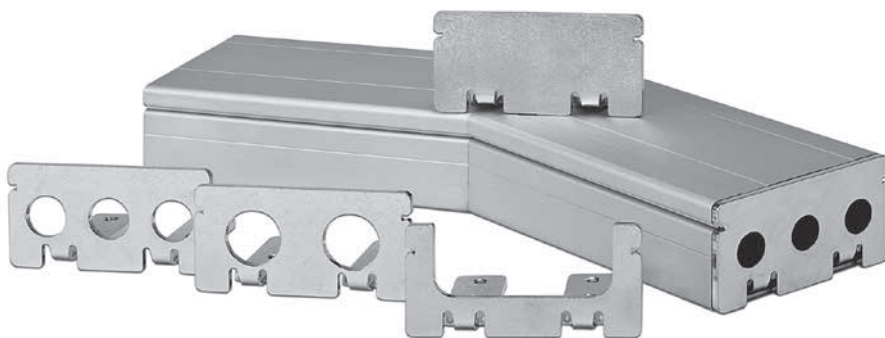

Stirndeckel

Anwendung

Für die Alu-Kabelkanäle 40x40, 40x80 und 80x80 gibt es verschiedene Abschlüsse mit unterschiedlichen Ausführungen, um die offenen Querschnitte zu schliessen. Je nach Bedarf mit oder ohne Abgangslöchern für allfällige Kabeldurchführungen.

Ausführung: Stahl verzinkt

Lieferumfang:

Stirndeckel mit Stellschrauben

Bauform mit $\text{\O} 40 \times 40$

Bauform mit U-Form 40x80

Bauform geschlossen 80x80

Bauform 40x40	Bestellnummer
geschlossen	C38-14
U-Form 24x27mm (Uxb)	C38-15
1x $\text{\O} 20.6$	C38-18

Bauform 40x80	Bestellnummer
geschlossen	C38-24
U-Form 26x60mm (Uxb)	C38-25
3x $\text{\O} 16$	C38-26
2x $\text{\O} 20.6$	C38-28

Bauform 80x80	Bestellnummer
geschlossen	C38-34
U-Form 60x66mm (Uxb)	C38-35
4x $\text{\O} 16$	C38-36
4x $\text{\O} 20.6$	C38-38